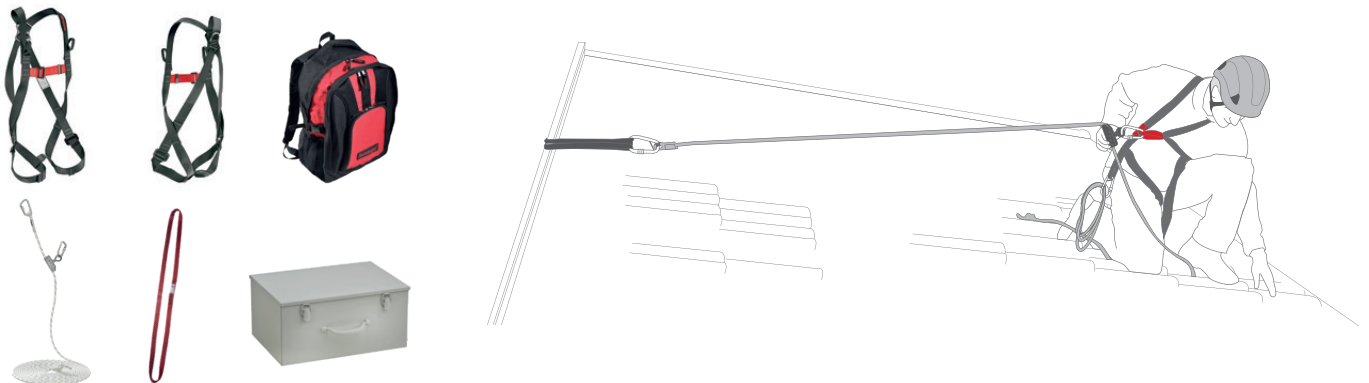

FRÜHJAHRESAKTION 2021

Sicherheitsset Grip 12

Das Set GRIP 12 wird für Arbeiten unter Absturzgefahr verwendet, bei denen ein größerer Bewegungsradius erforderlich ist. Durch das Auffanggerät GRIP 12 und den Auffanggurt ERGO CLICK ermöglicht es sehr großen Komfort. Es wird im Bau- und Baunebengewerbe für Dachdecker, Zimmerer, Hochbauer, usw. verwendet. Max. Nennlast: 130 kg

Art. Nr.	Bezeichnung	Gewicht	Staffelpreis 1 -19 Sets	Staffelpreis ab 20 Sets
7331312	Set Grip 12 im Blechkoffer	7,86 kg	€ 170,00 / Set	€ 160,00 / Set
7331313	Set Grip 12 im Rucksack	4,46 kg	€ 165,00 / Set	€ 155,00 / Set

Sicherheitsset Grip 11

Das Set GRIP 11 wird für Arbeiten unter Absturzgefahr verwendet, bei denen ein größerer Bewegungsradius erforderlich ist. Durch das Auffanggerät GRIP 11 und den Auffanggurt C3 RAPID ermöglicht es eine sehr einfache Handhabung. Es wird im Bau- und Baunebengewerbe für Dachdecker, Zimmerer, Hochbauer, usw. verwendet.

FRÜHJAHRESAKTION 2021

Hubsteiger-Set

Das Set HUBSTEIGER wird zum Sichern in Arbeitskörben verwendet. In erster Linie dient es als Rückhaltesystem, um beim Auftreten des Katapulteffekts nicht aus dem Korb geschleudert werden zu können. Sollte es dennoch einmal zu einem Sturz aus dem Korb kommen, fängt das System den Benutzer auf und reduziert die Belastung auf den Körper und den Anschlagpunkt auf unter 3 kN (300 kg). Auch der Sturzfreiraum wird auf ein Minimum beschränkt! Max. Nennlast: 130 kg