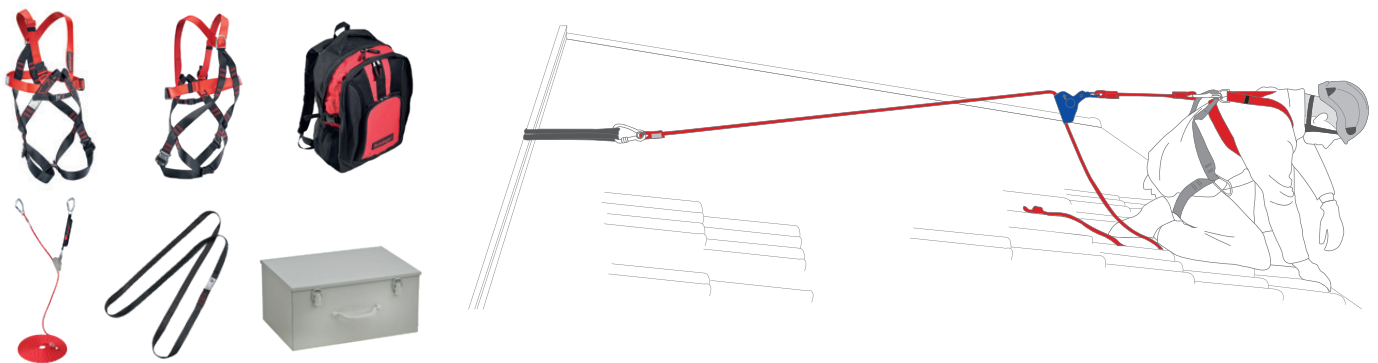

FRÜHJAHRESAKTION 2021

Sicherheitsset Grip 12

Das Set GRIP 12 wird für Arbeiten unter Absturzgefahr verwendet, bei denen ein größerer Bewegungsradius erforderlich ist. Durch das Auffanggerät GRIP 12 und den Auffanggurt ERGO CLICK ermöglicht es sehr großen Komfort. Es wird im Bau- und Baunebengewerbe für Dachdecker, Zimmerer, Hochbauer, usw. verwendet. Max. Nennlast: 130 kg

Art. Nr.	Bezeichnung	Gewicht	Staffelpreis 1 -19 Sets	Staffelpreis ab 20 Sets
7331312	Set Grip 12 im Blechkoffer	7,86 kg	€ 170,00 / Set	€ 160,00 / Set
7331313	Set Grip 12 im Rucksack	4,46 kg	€ 165,00 / Set	€ 155,00 / Set

Sicherheitsset Grip 11

Das Set GRIP 11 wird für Arbeiten unter Absturzgefahr verwendet, bei denen ein größerer Bewegungsradius erforderlich ist. Durch das Auffanggerät GRIP 11 und den Auffanggurt C3 RAPID ermöglicht es eine sehr einfache Handhabung. Es wird im Bau- und Baunebengewerbe für Dachdecker, Zimmerer, Hochbauer, usw. verwendet.

FRÜHJAHRESAKTION 2021

Hubsteiger-Set

Das Set HUBSTEIGER wird zum Sichern in Arbeitskörben verwendet. In erster Linie dient es als Rückhaltesystem, um beim Auftreten des Katapulteffekts nicht aus dem Korb geschleudert werden zu können. Sollte es dennoch einmal zu einem Sturz aus dem Korb kommen, fängt das System den Benutzer auf und reduziert die Belastung auf den Körper und den Anschlagpunkt auf unter 3 kN (300 kg). Auch der Sturzfreiraum wird auf ein Minimum beschränkt! Max. Nennlast: 130 kg