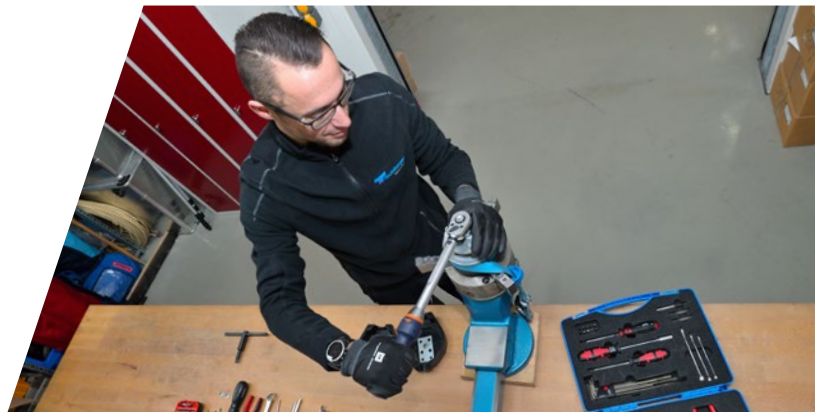

ABSTURZSICHERUNG & SERVICELÖSUNGEN

PSA – Montage – Überprüfungen – Schulungen

ABSTURZSICHERUNGSSYSTEME

Das Arbeiten sicherer zu machen, ist unser wichtigstes Anliegen überhaupt. Um Ihnen ein höchstes Maß an Stabilität und Sicherheit geben zu können, sind unsere Absturzsicherungssysteme immer nach neuestem Stand der Technik geprüft und zertifiziert.

Unsere Leistungen

- ✓ Steigleitern
- ✓ Treppen
- ✓ Überstiege
- ✓ Anschlagpunkte
- ✓ Seilsysteme
- ✓ Geländersysteme

ÜBERPRÜFUNGEN

Wir garantieren eine ordnungsgemäße und exakte Überprüfung sämtlicher Komponenten Ihrer persönlichen Schutzausrüstung gegen Absturz, sowie Absturzschutzsysteme, welche laut PSA-Verordnung §14 (7) mindestens einmal im Jahr durch eine fachkundige Person durchgeführt werden muss.

Ihre Vorteile

- ✓ vor Ort oder bei uns im Haus
- ✓ rasche Terminvereinbarung

SCHULUNGEN

Bei Arbeiten in absturzgefährdenden Bereichen spielt die Sicherheit eine überlebenswichtige Rolle. Daher bieten wir Ihnen professionelle und auf Sie zugeschnittene Schulungen für die richtige Anwendung Ihrer persönlichen Schutzausrüstung gegen Absturz in unterschiedlichen Arbeitsbereichen an.